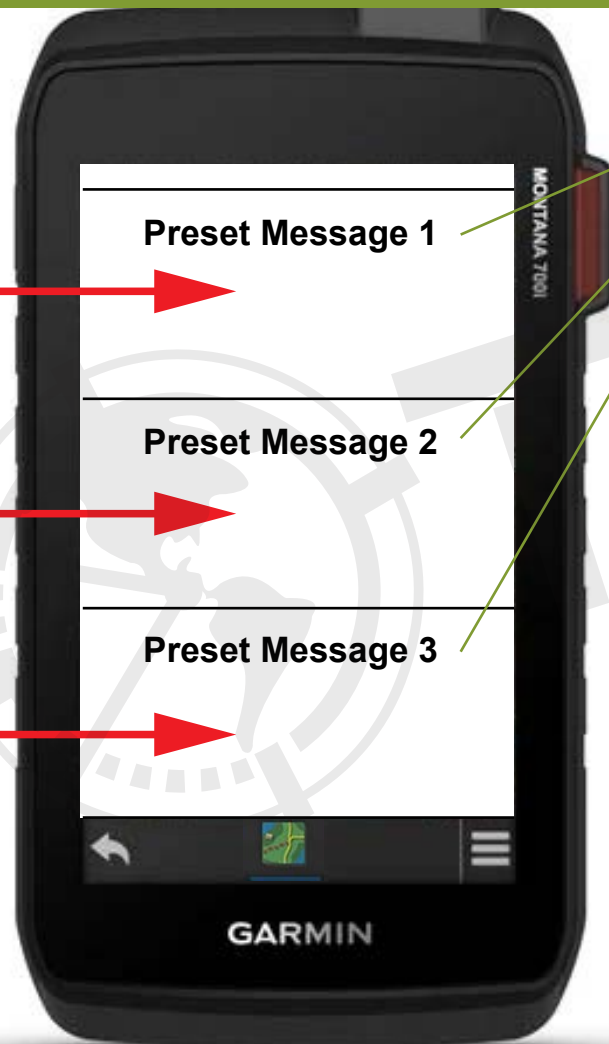

SENDING PRESET MESSAGES

RECOVERY / RÉCUPÉRATION

CAR CAN BE PULLED * WHEELS ROLLING
LA VOITURE PEUT ÊTRE TIRÉE * ROUES ROULANTES

PRESET MESSAGE 1

CAR MUST BE LOADED * NOT ROLLING
LA VOITURE DOIT ÊTRE CHARGÉE * NE PAS ROULER

PRESET MESSAGE 2

NO FUEL * CAR OK
PAS DE CARBURANT * VOITURE OK

PRESET MESSAGE 3

EMERGENCY NUMBER
+ 216 93 209 432

4 - SELECT THE REQUIRED "Preset Message"

5 - CONFIRM by "Send Message"

6 - Wait for RALLY CONTROL to get in touch with you.